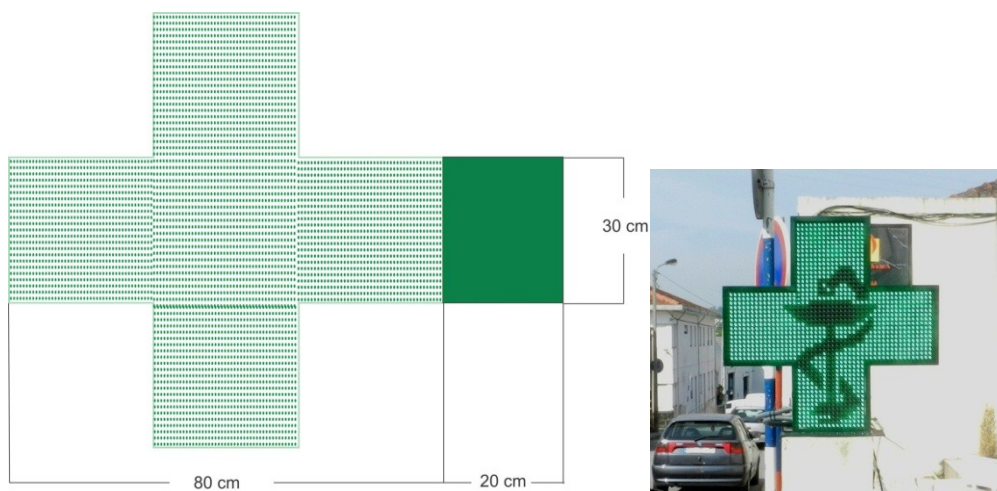

Ficha técnica de Cruz de Farmácia – 75 cm – dupla face

Cruzes de farmácia desenvolvidas com a tecnologia LED, caixa estanque para exterior. Existem em diversos tamanhos e cores e permitem a programação de mensagens informativas, bem como a data e hora e temperatura. A comunicação pode ser via cabo ethernet ou por wireless.

Cor dos Leds	Verde
Tipo de LED	5mm
Intensidade	5000mcd
Controlo de brilho	Programável
Consumo máximo	450W máximo
Consumo médio	200W
Alimentação	220/240V – 50/60Hz
Dimensões	Largura: 100 cm x Altura: 80 cm x Profundidade: 10cm
Tipo de caixa	Alumínio com ventilação natural
Controlo	Por software
Nota:	A distância do braço de fixação é variável conforme a situação